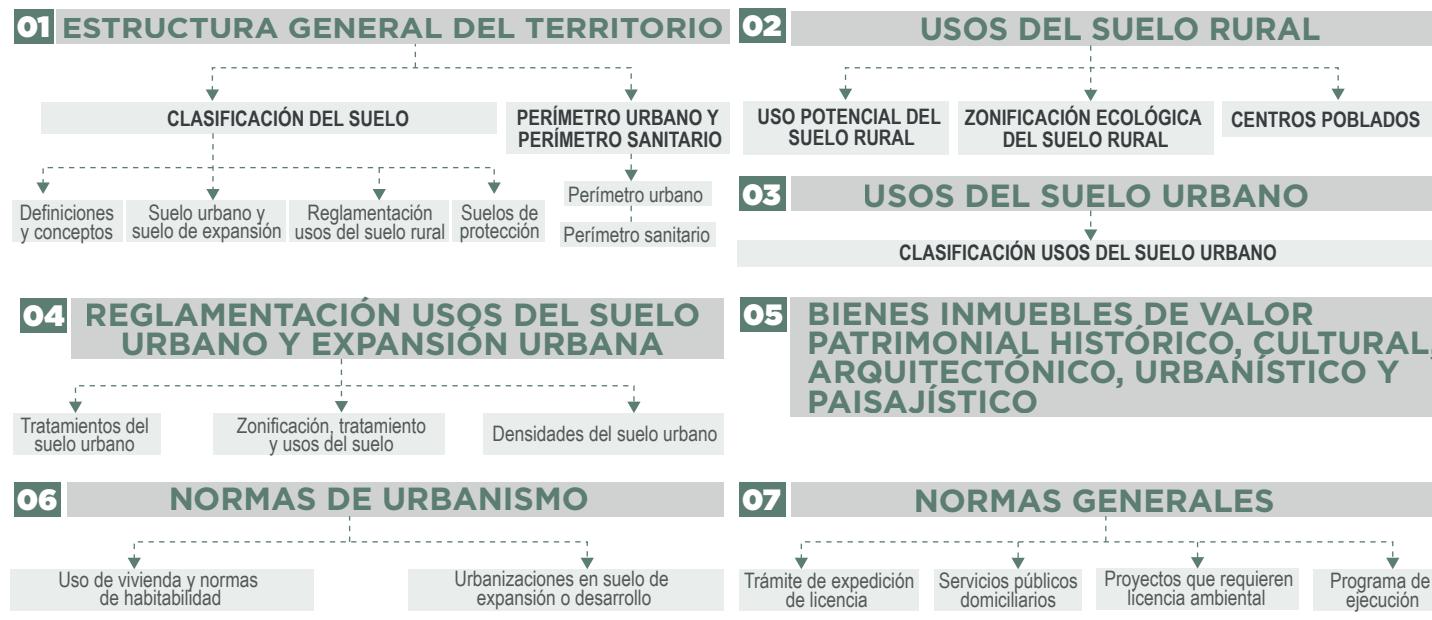

SISTEMA DE ORDENAMIENTO TERRITORIAL