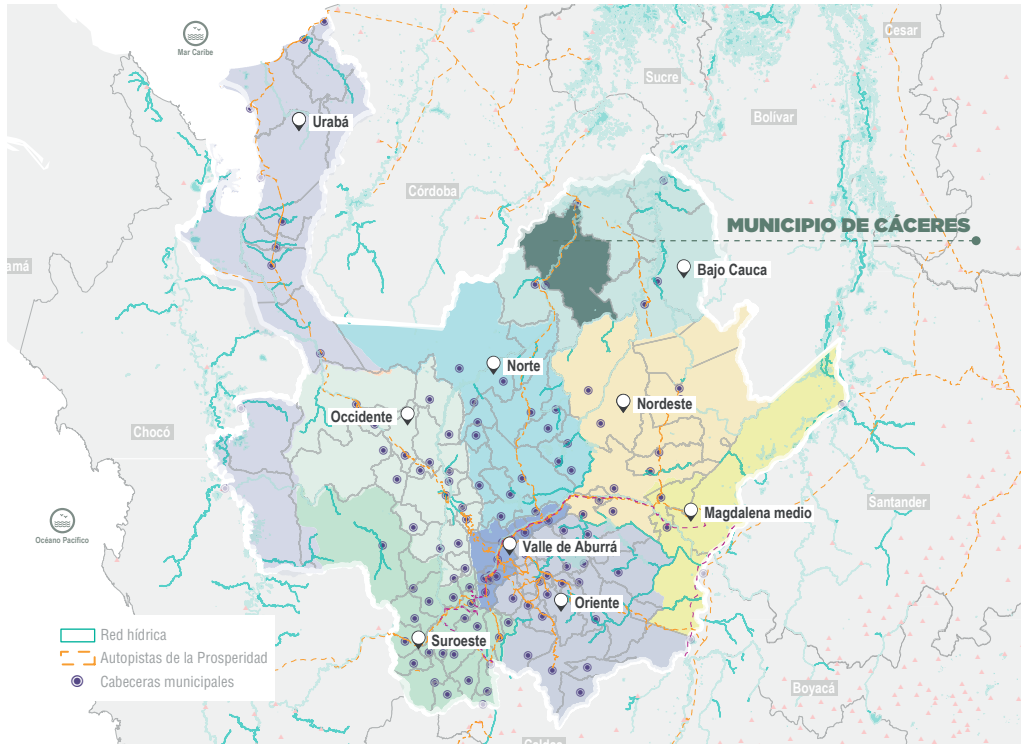

Estructura EOT - Acuerdo 016 de 2005

MUNICIPIO: CÁCERES