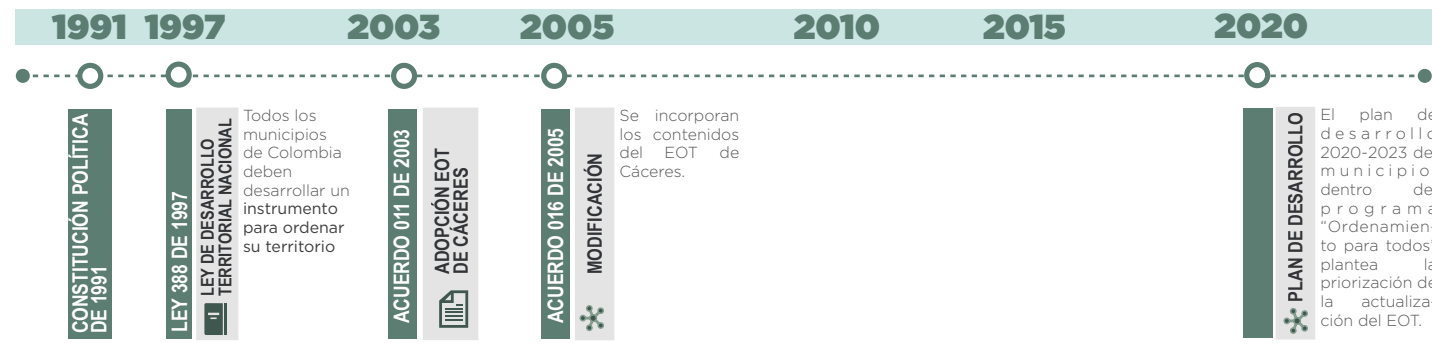

HISTÓRICO DE ORDENAMIENTO TERRITORIAL